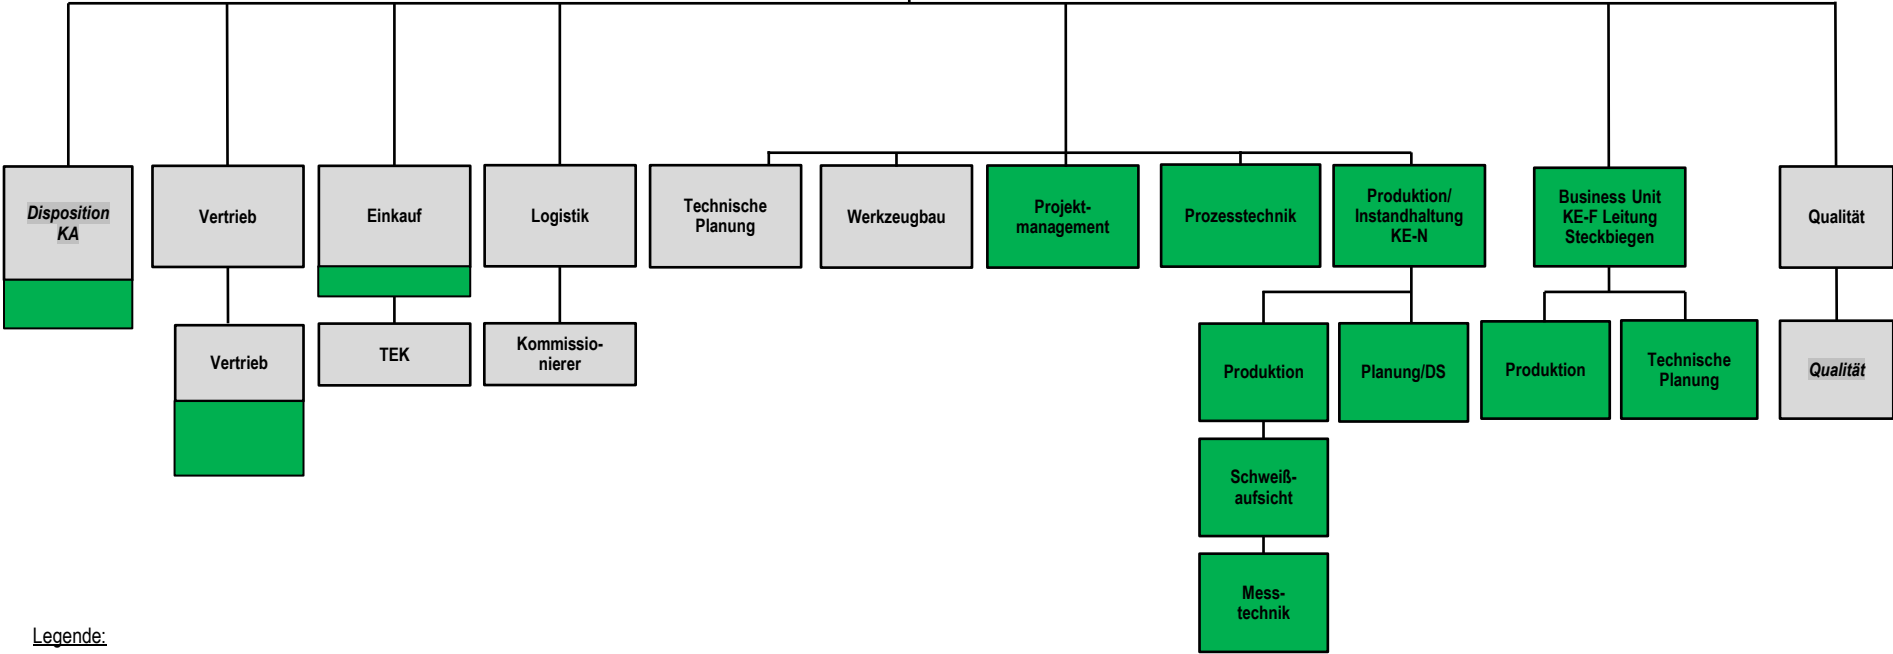

Organigramm

Legende:
 [Graue Box] Prozessführung durch Kohlhage Automotive / Support Function
 [Grüne Box] Personal E-Tech

TL = Teamleitung KE-N = Neuenrade KE-F = Finnentrop BU = Business Unit Streckbiegen PC9