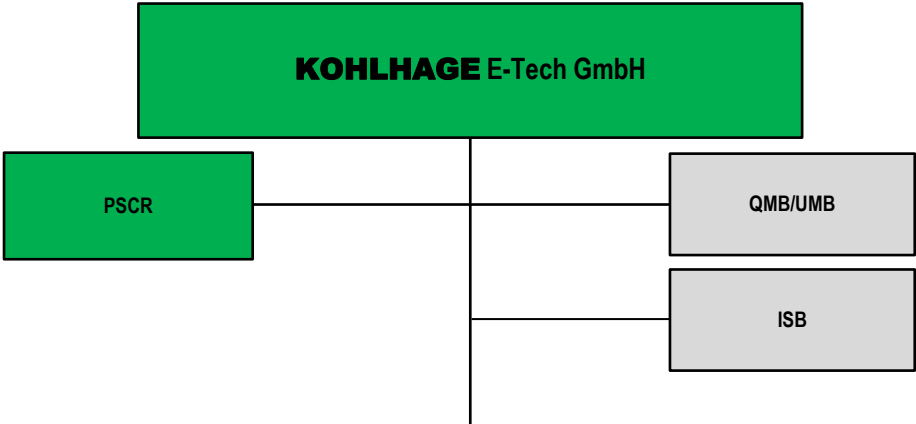

Organigramm

Legende:
 [Graue Box] Prozessführung durch Kohlhage Automotive / Support Function
 [Grüne Box] Personal E-Tech

TL = Teamleitung KE-N = Neuenrade KE-F = Finnentrop BU = Business Unit Streckbiegen PC9